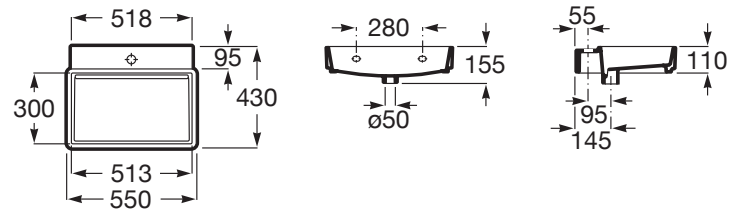

TURA

Lavabo mural con orificio para grifería

MEDIDAS

Longitud	550 mm
Anchura	430 mm
Altura	155 mm

COLORES Y ACABADOS

PVPR (IVA INCLUIDO)

231,11 €

DIBUJOS TÉCNICOS

CARACTERÍSTICAS

Lavabo mural con orificio para grifería y juego de fijación. No incluye grifería.

Agujeros para grifería: 1 Agujero en el centro

Forma interior: 6 - Rectangular

Material: Porcelana

Sin rebosadero